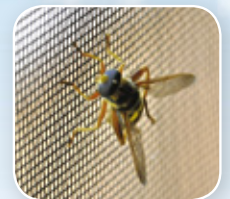

Welke hor bij wat voor soort raam of deur

Draai/kantelraam

- Raamrolhor
- Raaminzethor
- Plissé raamhor
- Scharnierende raamhor

Schuifraam

- Raamrolhor
- Plissé raamhor

Naar buiten openslaande raam

- Plissé raamhor
- Raamrolhor
- Scharnierende raamhor

Dakraam

- Raamrolhor
- Scharnierende raamhor
- Plissé raamhor

Schuifpui

- Schuifhordeur
- Rolhordeur
- Plissé hordeur
- Horlamellen

Naar buiten openslaande deur

- Scharnierende hordeur
- Rolhordeur
- Plissé hordeur
- Horlamellen

Naar buiten openslaande tuindeuren

- Rolhordeur
- Plissé hordeur
- Horlamellen

Voordelen Aurora® horren:

- Voor u op maat gemaakt
- Geadviseerd door de specialist
- Gemonteerd door de specialist

Er zijn vele soorten insectenwering. Het is afhankelijk van uw wensen, de situatie en de mogelijkheden, om te weten welk product het beste bij u past.

Waar de keuze ook op valt, met Aurora® horren haalt u gezonde lucht binnen en houdt u ongezonde insecten buiten.

De professionele horrenspecialist is de aangewezen persoon om te helpen bij de uiteindelijke keuze van het product. Zij kunnen u op maat adviseren en bovendien adequate service en deskundige montage bieden.

Uw Aurora® dealer

www.aurora-horren.nl

Aurora® horren is een merk van AVZ b.v. te Best.

Aurora

zet insecten **buitenspel**

Houd ongezonde insecten buiten
Laat gezonde lucht binnen