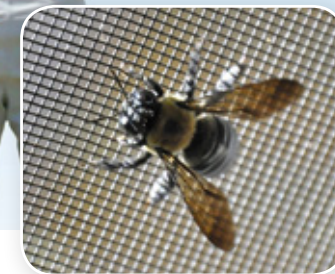

Welke hor bij wat voor soort raam of deur

Draai/kantelraam

- Raamrolhor
- Raaminzethor
- Plissé raamhor
- Scharnierende raamhor

Schuifraam

- Raamrolhor
- Plissé raamhor

Naar buiten openslaande raam

- Plissé raamhor
- Raamrolhor
- Scharnierende raamhor

Dakraam

- Raamrolhor
- Scharnierende raamhor
- Plissé raamhor

Schuifpui

- Schuifhordeur
- Rolhordeur
- Plissé hordeur
- Horlamellen

Naar buiten openslaande deur

- Scharnierende hordeur
- Rolhordeur
- Plissé hordeur
- Horlamellen

Naar buiten openslaande tuindeuren

- Rolhordeur
- Plissé hordeur
- Horlamellen

Voordelen Aurora® horren:

- Voor u op maat gemaakt
- Geadviseerd door de specialist
- Gemonteerd door de specialist

Er zijn vele soorten insectenwering. Het is afhankelijk van uw wensen, de situatie en de mogelijkheden, om te weten welk product het beste bij u past.

Waar de keuze ook op valt, met Aurora® horren haalt u gezonde lucht binnen en houdt u ongezonde insecten buiten.

De professionele horrenspecialist is de aangewezen persoon om te helpen bij de uiteindelijke keuze van het product. Zij kunnen u op maat adviseren en bovendien adequate service en deskundige montage bieden.

Uw Aurora® dealer

www.aurora-horren.nl

Aurora® horren is een merk van AVZ b.v. te Best.

Aurora

zet insecten **buitenspel**

Houd ongezonde insecten buiten
Laat gezonde lucht binnen